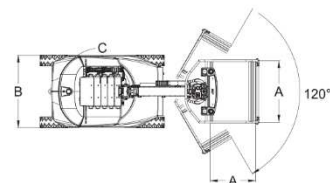

Nacelle à mât verticale 12 mètres

Données techniques	
Hauteur de travail	12.65 M
Hauteur de plateforme	10.65 M
Déport maxi	6.05 M
Capacité maxi	200 kg
(E) Longueur hors tout	4.14 M
(B) Largeur hors tout	1.20 M
(D) Hauteur repliée	1.99 M
Garde au sol	13 CM
Pneus	Non-marquants
Dimensions panier	0.70 x 1.05 M
Poids	4900 kg
Energie	Electrique