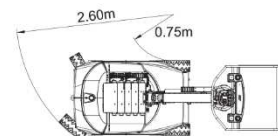

Nacelle à mât verticale 12 mètres

Données techniques	
Hauteur de travail	12.65 M
Hauteur de plateforme	10.65 M
Déport maxi	6.05 M
Capacité maxi	200 kg
(E) Longueur hors tout	4.14 M
(B) Largeur hors tout	1.20 M
(D) Hauteur repliée	1.99 M
Garde au sol	13 CM
Pneus	Non-marquants
Dimensions panier	0.70 x 1.05 M
Poids	4900 kg
Energie	Electrique