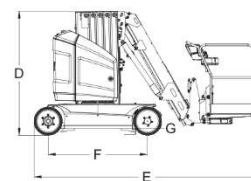

Nacelle à mât verticale 12 mètres

Données techniques	
Hauteur de travail	12.65 M
Hauteur de plateforme	10.65 M
Déport maxi	6.05 M
Capacité maxi	200 kg
(E) Longueur hors tout	4.14 M
(B) Largeur hors tout	1.20 M
(D) Hauteur repliée	1.99 M
Garde au sol	13 CM
Pneus	Non-marquants
Dimensions panier	0.70 x 1.05 M
Poids	4900 kg
Energie	Electrique