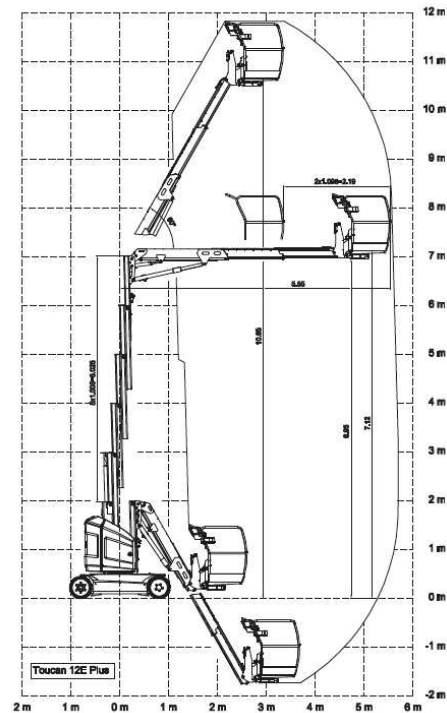

Nacelle à mât verticale 12 mètres

Données techniques	
Hauteur de travail	12.65 M
Hauteur de plateforme	10.65 M
Déport maxi	6.05 M
Capacité maxi	200 kg
(E) Longueur hors tout	4.14 M
(B) Largeur hors tout	1.20 M
(D) Hauteur repliée	1.99 M
Garde au sol	13 CM
Pneus	Non-marquants
Dimensions panier	0.70 x 1.05 M
Poids	4900 kg
Energie	Electrique